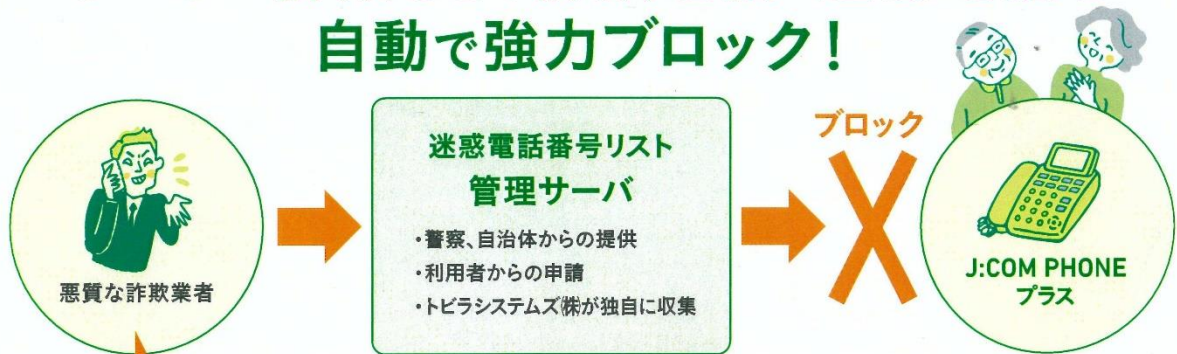

<「迷惑電話自動ブロック」サービス概要>

月額利用料	オプション330円/回線(税込) ※「J:COM PHONEプラス」のオプションサービスです。ご利用には「J:COM PHONEプラス」(1,463円/月(税込))へのご加入が必要です。別途ユニバーサルサービス料、電話リレーサービス料および通話料が必要です。 ※「J:COM PHONEプラス」のご利用・解約、サービス変更には初期費用/工事費/手数料などが必要です。
機能	・お使いの電話機のまま、専用端末を設置することなく、トビラシステムズ社の迷惑電話番号リスト※1に基づき、迷惑電話を電話交換機側で自動ブロックできます。 ・電話機の操作で、直前の通話に対して着信拒否の登録ができます。 ・お客さま専用のWebページで着信拒否・許可の設定、着信履歴の確認ができます。 ※トビラシステムズ(株)の迷惑電話番号リストに蓄積されている電話番号(警察提供の番号、利用者の拒否登録番号、トビラシステムズ(株)独自調査番号)。

オレオレ詐欺などの詐欺電話・迷惑電話を 自動で強力ブロック!

☒ 迷惑電話を自動でブロック!

約3万件の迷惑電話番号のデータベースに基づき

迷惑電話の約**98%**を
自動でブロック!

☒ 専用機器は不要!

特別な設定や機器は不要!
お使いの**電話機**のままでOK!

*1 トビラシステムズ調べ(2021年8~10月の集計データ)。*迷惑電話とは、トビラシステムズ株の迷惑電話番号リストに蓄積されている電話番号(警察提供の番号、利用者の拒否登録番号、トビラシステムズ株独自調査番号)。*トビラシステムズ株は、国内で唯一、警察と連携して迷惑電話番号リストを提供している会社です。*J:COM PHONE プラスのオプションサービスです。ご利用には、J:COM PHONE プラス月額1,463円(税込)へご加入が必要です。*別途ユニバーサルサービス料、電話リレーサービス料および通話料が必要です。